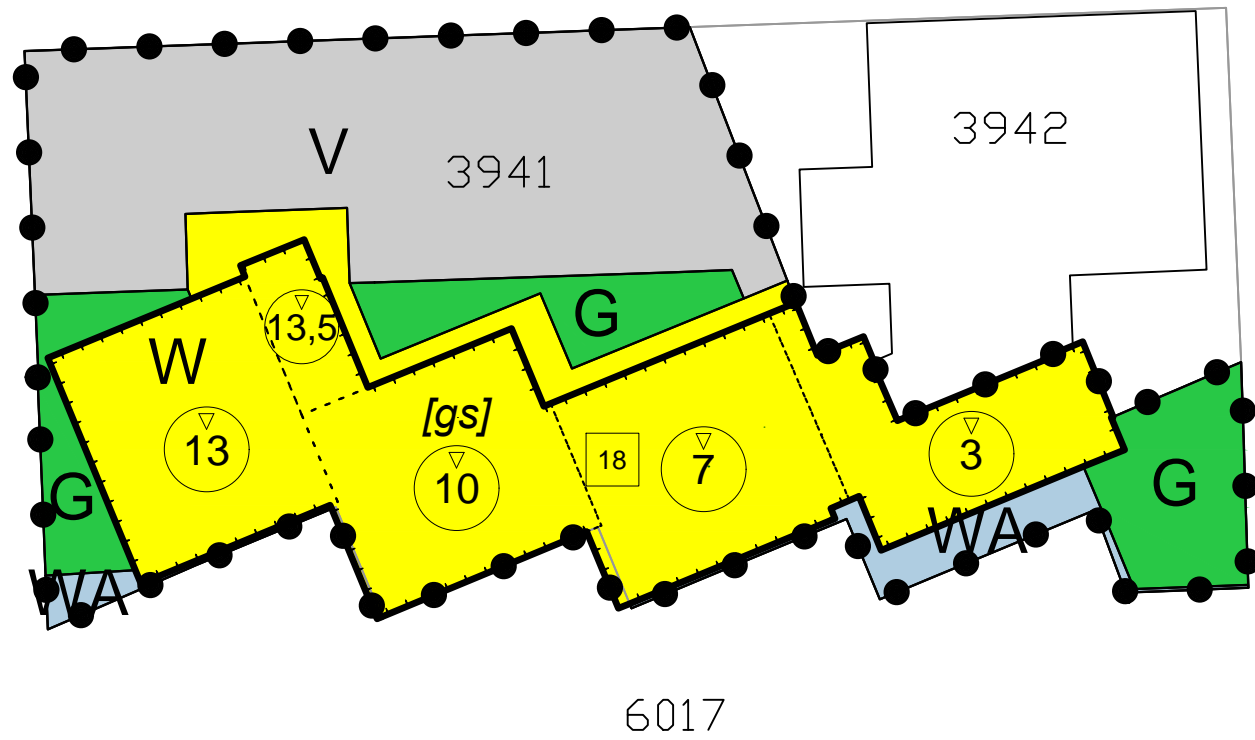

Wijnruitstraat

Wijnruitstraat

Legenda

Enkelbestemmingen

- G Groen
- V Verkeer
- WA Water
- W Wonen

Bouwvlakken

Bouwaanduidingen

Maatvoeringen

- 18 maximum aantal wooneenheden
- 13 maximum bouwhoogte (m)

Bestemmingsplan:		Get.: WDK	Datum: 19-05-2020
Wijnruitstraat 196 Waalwijk Gemeente Waalwijk		Formaat: A3	Schaal: 1:500
Opdrachtgever: Legalexion			
Status: voorontwerp		<p>Tekeningnummer: NL.IMRO.0867.bpWijnruitstr196-VO01</p> <p>BraGIS GIS/CAD Ondersteuning en software</p> <p><small>Dalenstraat 4B, 5466 PM Eerde Tel: 0413-303279 E-mail: info@bragis.nl Web: www.bragis.nl</small></p>	