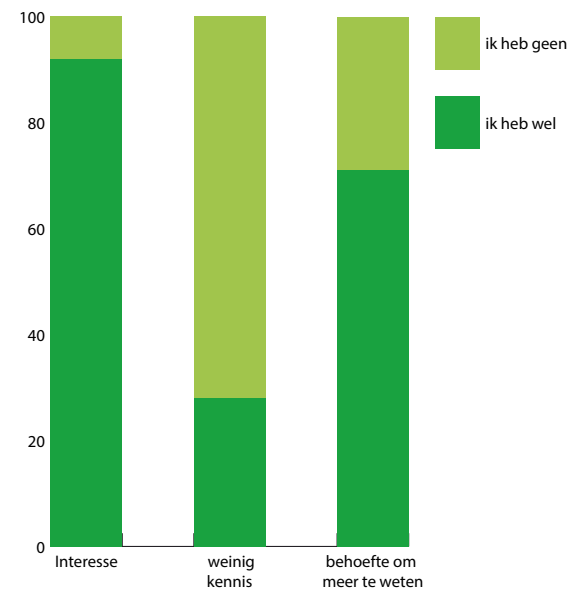

Respons

335 van 983 panelleden

Betekenis duurzaamheid

afvalscheiding
duurzaam vervoer
groene leefomgeving
energieopwekking
hergebruik
energiebesparings maatregelen

Duurzaamheid

Wat vindt het panel?

- 86 % Uitstoot van CO2 is slecht voor natuur en milieu
- 84 % Aandacht voor klimaatverandering is goed en noodzakelijk
- 83 % Wil duurzamer leven maar kosten zijn hoog

Duurzaam vervoer

42% kiest bewust voor een energiezuinige auto

49% kiest bewust voor de fiets of OV

67% ervaart te weinig oplaadpunten voor elektrische voertuigen

Betekenis circulaire economie

- 95 % Vindt manier van afvalscheiding duidelijk
- 88 % Heeft zorgen over wegwerpmaatschappij
- 97 % Doet mee aan afvalscheiding
- 60 % Is bekend met term deeleconomie