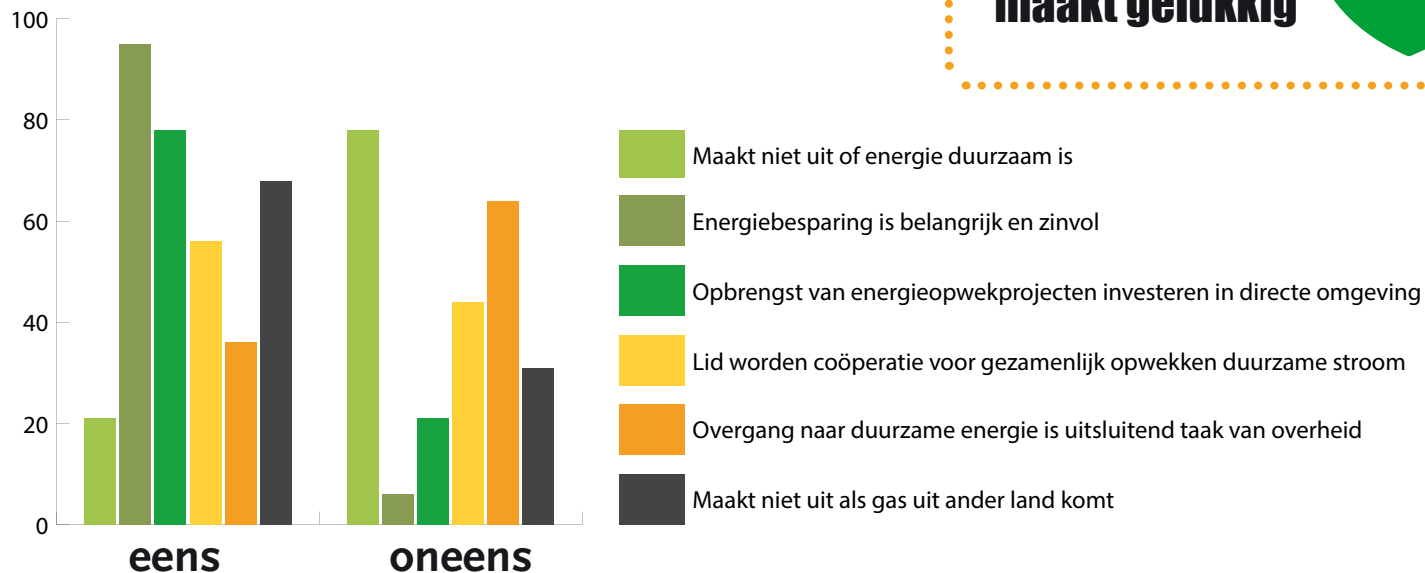

Energiebesparing en opwekking